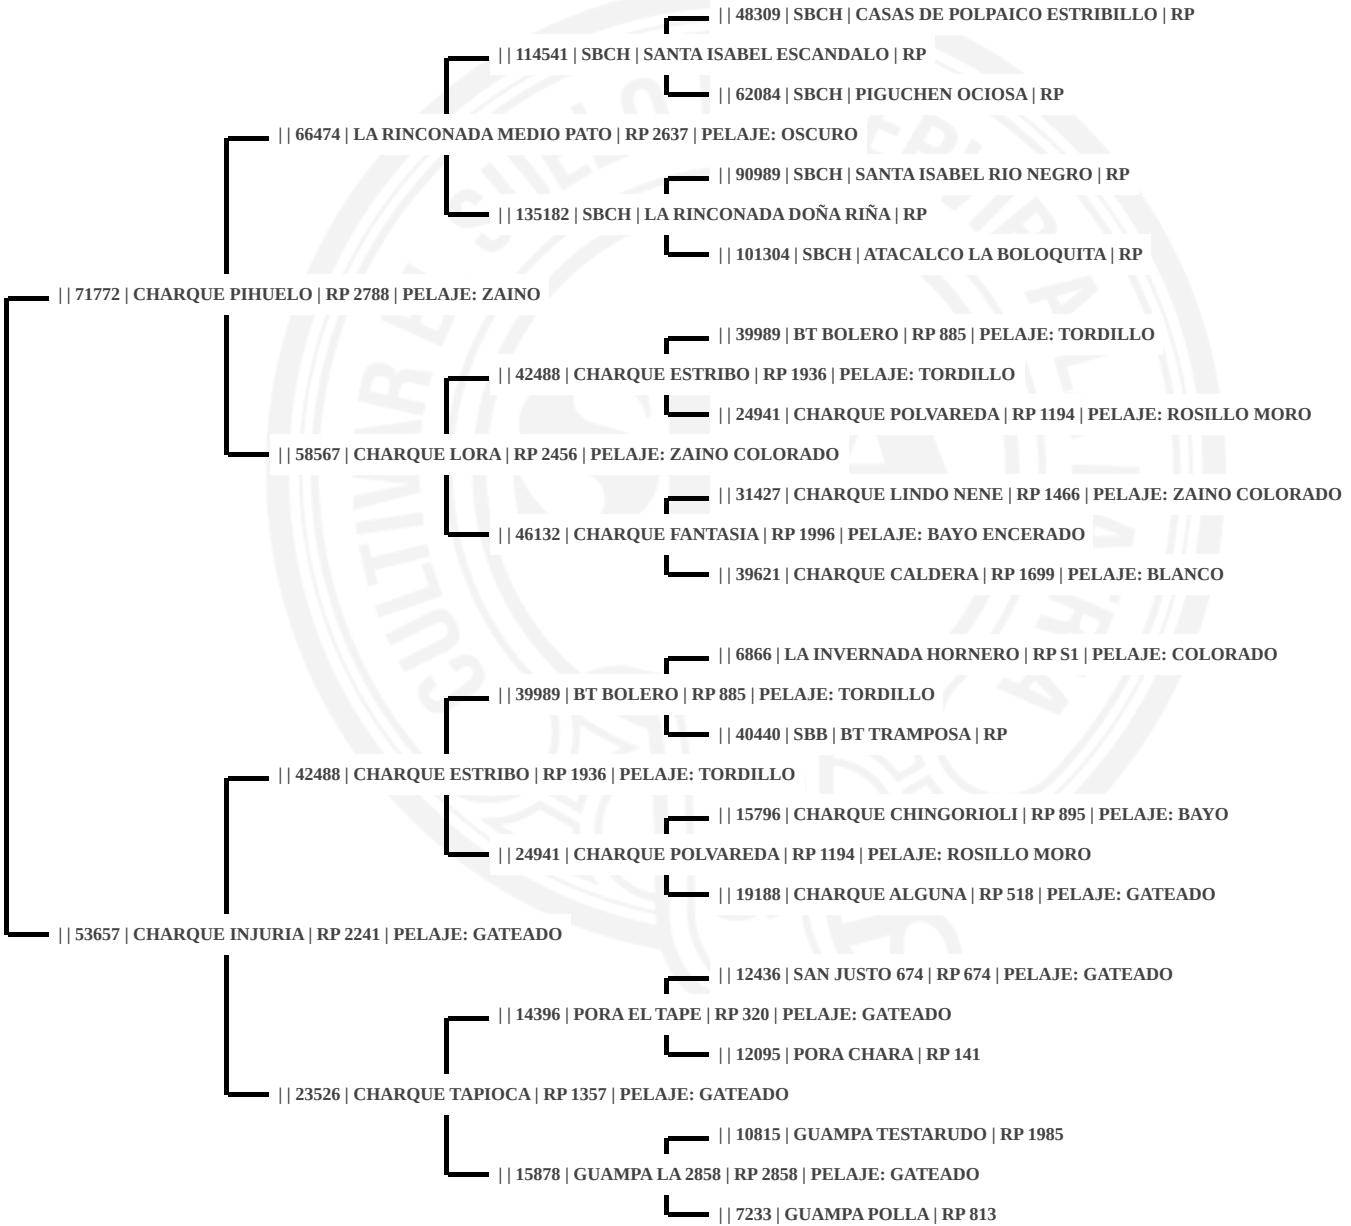

Análisis: EQN0356235 R: 10 - STR: COINCIDE CON PADRE Y MADRE

**CERTIFICADO DE PEDIGREE**

Raza: **200 CRIOLLA**

Criador: **SUC. JULIO ALBERTO BALLESTER**

Propietario: **1229 RUETE GUEMES, LUIS**

Sexo: **Hembra**

Raza: 200 CRIOLLA

Criador: SUC. JULIO ALBERTO BALLESTER

Propietario: 1229 RUETE GUEMES, LUIS

Sexo: Hembra

RP: 3152

SBA: 090830

Nombre: CHARQUE VITAMINA

Nacimiento: 27/12/2012

Pelaje: COLORADO

Buenos Aires, 7 de Abril de 2026

Análisis: EQN0233772 R: 10 - STR: COINCIDE CON PADRE Y MADRE

**CERTIFICADO DE PEDIGREE**

Raza: **200 CRIOLLA**

Criador: **GAZTAMBIDE, MARCELO**

Propietario: **1229 RUETE GUEMES, LUIS**