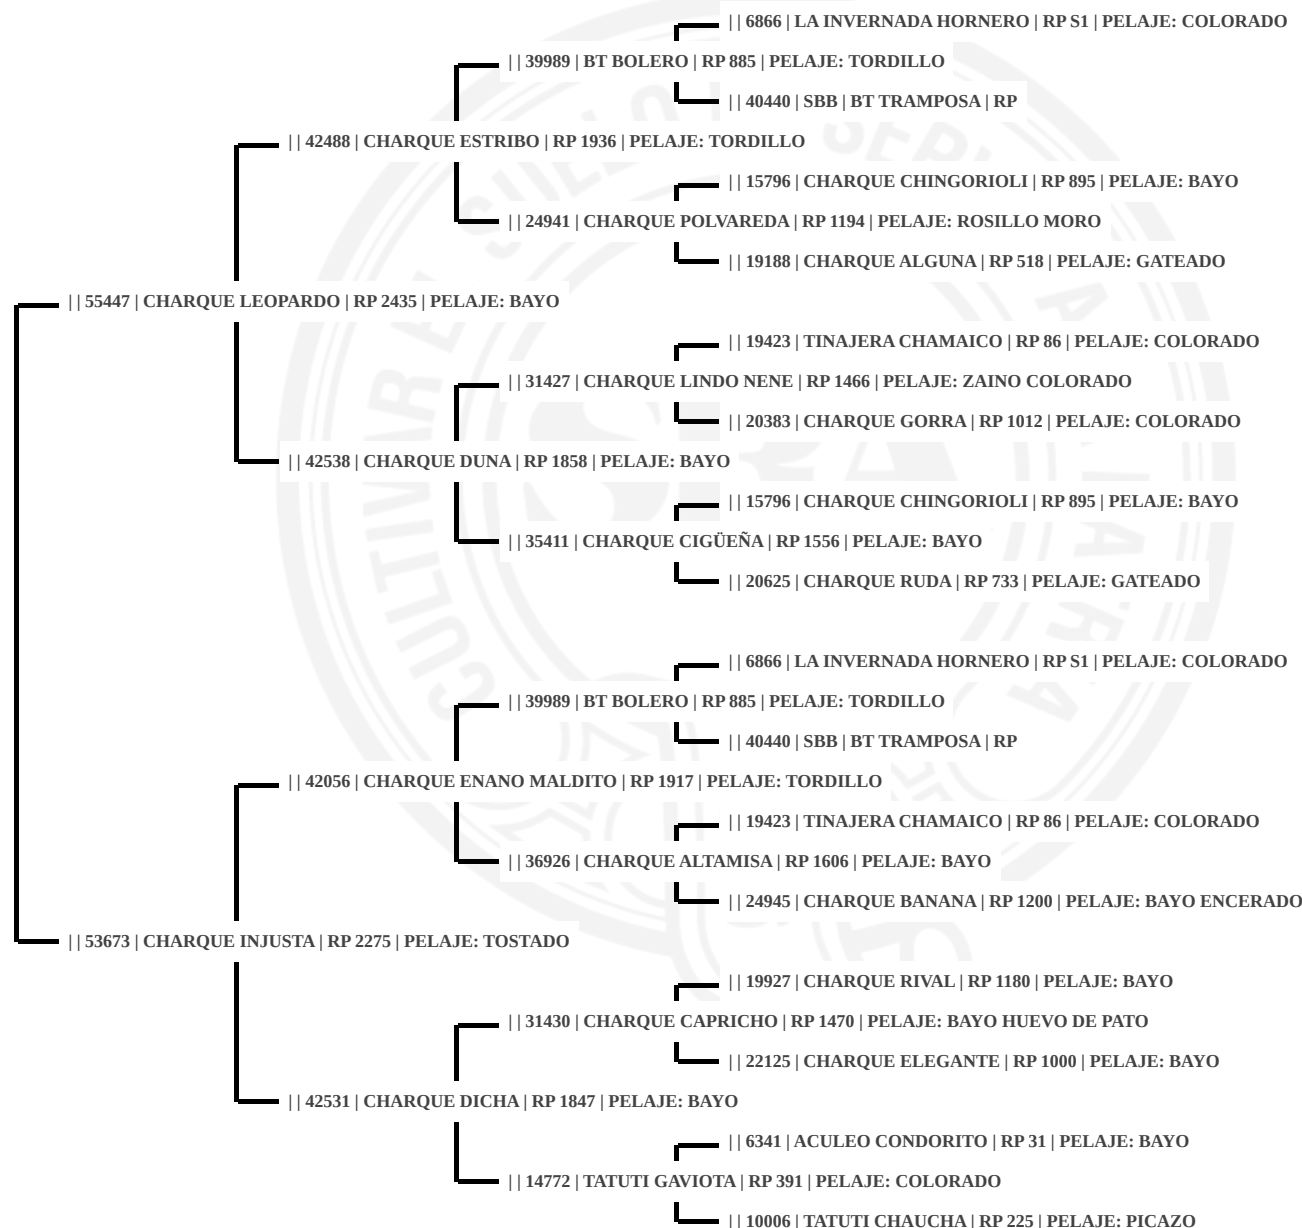

Nombre: CARACU TUTINA

Nacimiento: 05/11/2017

Pelaje: GATEADO

Buenos Aires, 7 de Abril de 2026

Análisis: EQN0296167 R: 10 - STR: COINCIDE CON PADRE Y MADRE

CERTIFICADO DE PEDIGREE

Raza: 200 CRIOLLA

Criador: RUETE GUEMES, LUIS

Análisis: EQN0356235 R: 10 - STR: COINCIDE CON PADRE Y MADRE

**CERTIFICADO DE PEDIGREE**

Raza: **200 CRIOLLA**

Criador: **SUC. JULIO ALBERTO BALLESTER**

Propietario: **1229 RUETE GUEMES, LUIS**

Sexo: **Hembra**

RP: **3140**

SBA: **082539**

Nombre: **CHARQUE VERDADERA**

Nacimiento: **20/12/2012**

Pelaje: **BAYO**

Buenos Aires, 7 de Abril de 2026

Análisis: EQN0233764 R: 10 - STR: COINCIDE CON PADRE Y MADRE

CERTIFICADO DE PEDIGREE