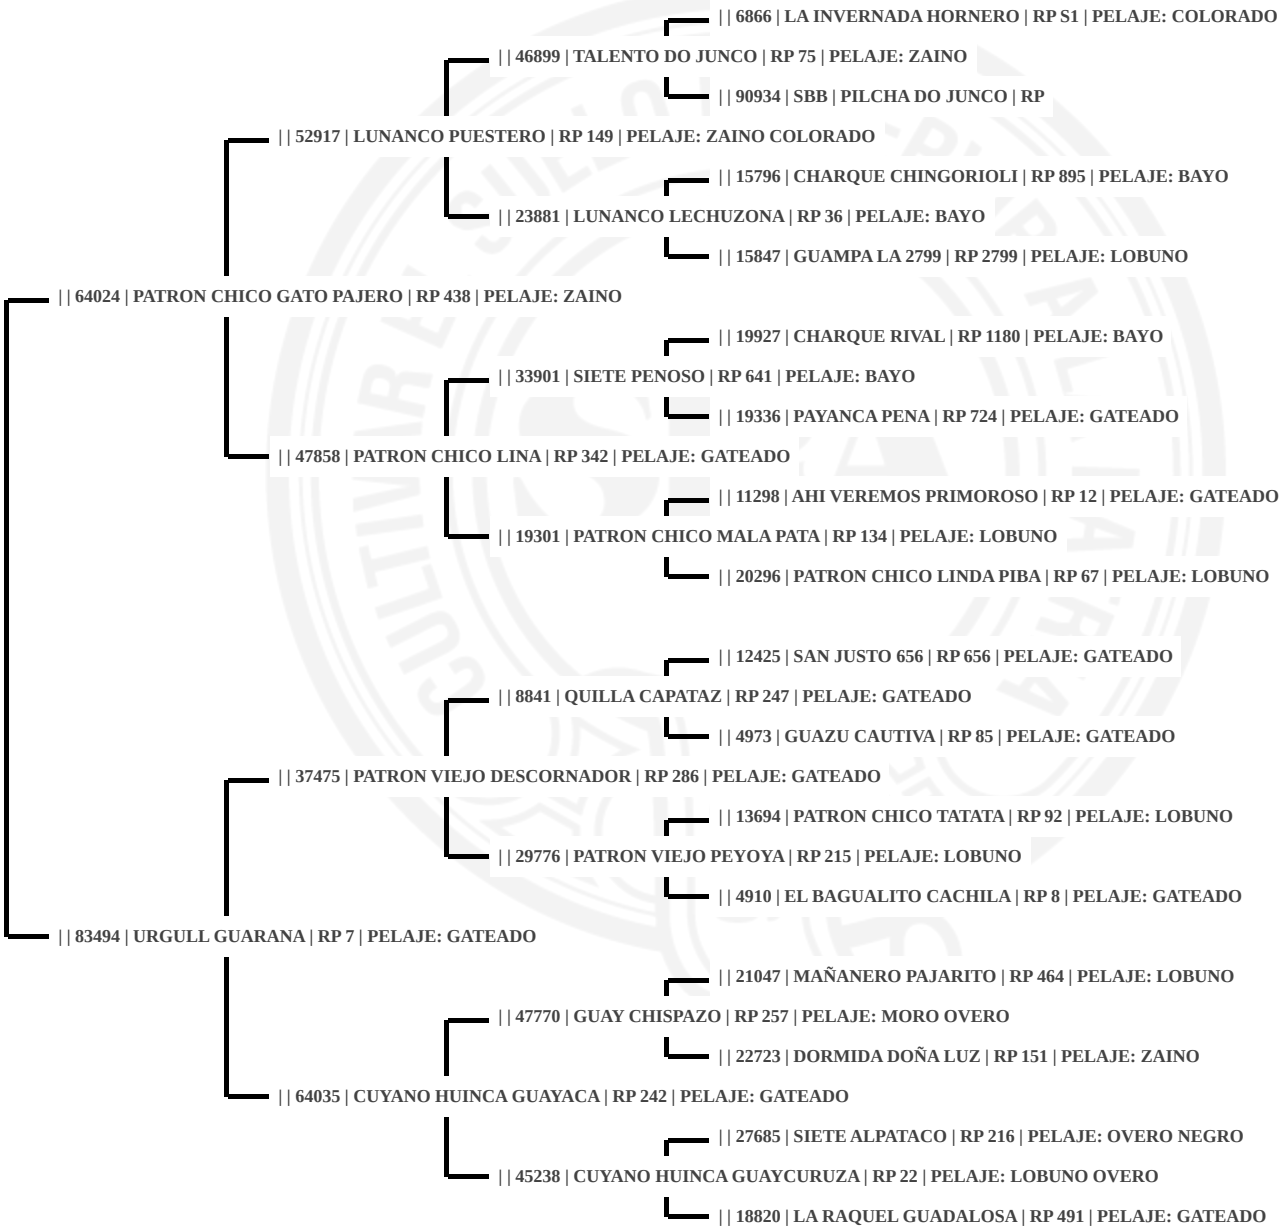

Propietario: **1229 RUETE GUEMES, LUIS**

Sexo: **Hembra**

RP: **292**

SBA: **0119060**

Nombre: **CARACU TUCURA**

Nacimiento: **31/10/2021**

Pelaje: **BAYO**

Buenos Aires, 7 de Abril de 2026

Análisis: EQN0356230 R: 10 - STR: COINCIDE CON PADRE Y MADRE

CERTIFICADO DE PEDIGREE

Raza: 200 CRIOLLA

Criador: RUETE GUEMES, LUIS

Propietario: 1229 RUETE GUEMES, LUIS

Sexo: Hembra

RP: 239

SBA: 098918

Nombre: CARACU TUTINA

Nacimiento: 05/11/2017

Pelaje: GATEADO

Buenos Aires, 7 de Abril de 2026

Análisis: EQN0296167 R: 10 - STR: COINCIDE CON PADRE Y MADRE

CERTIFICADO DE PEDIGREE

Raza: 200 CRIOLLA

Criador: RUETE GUEMES, LUIS