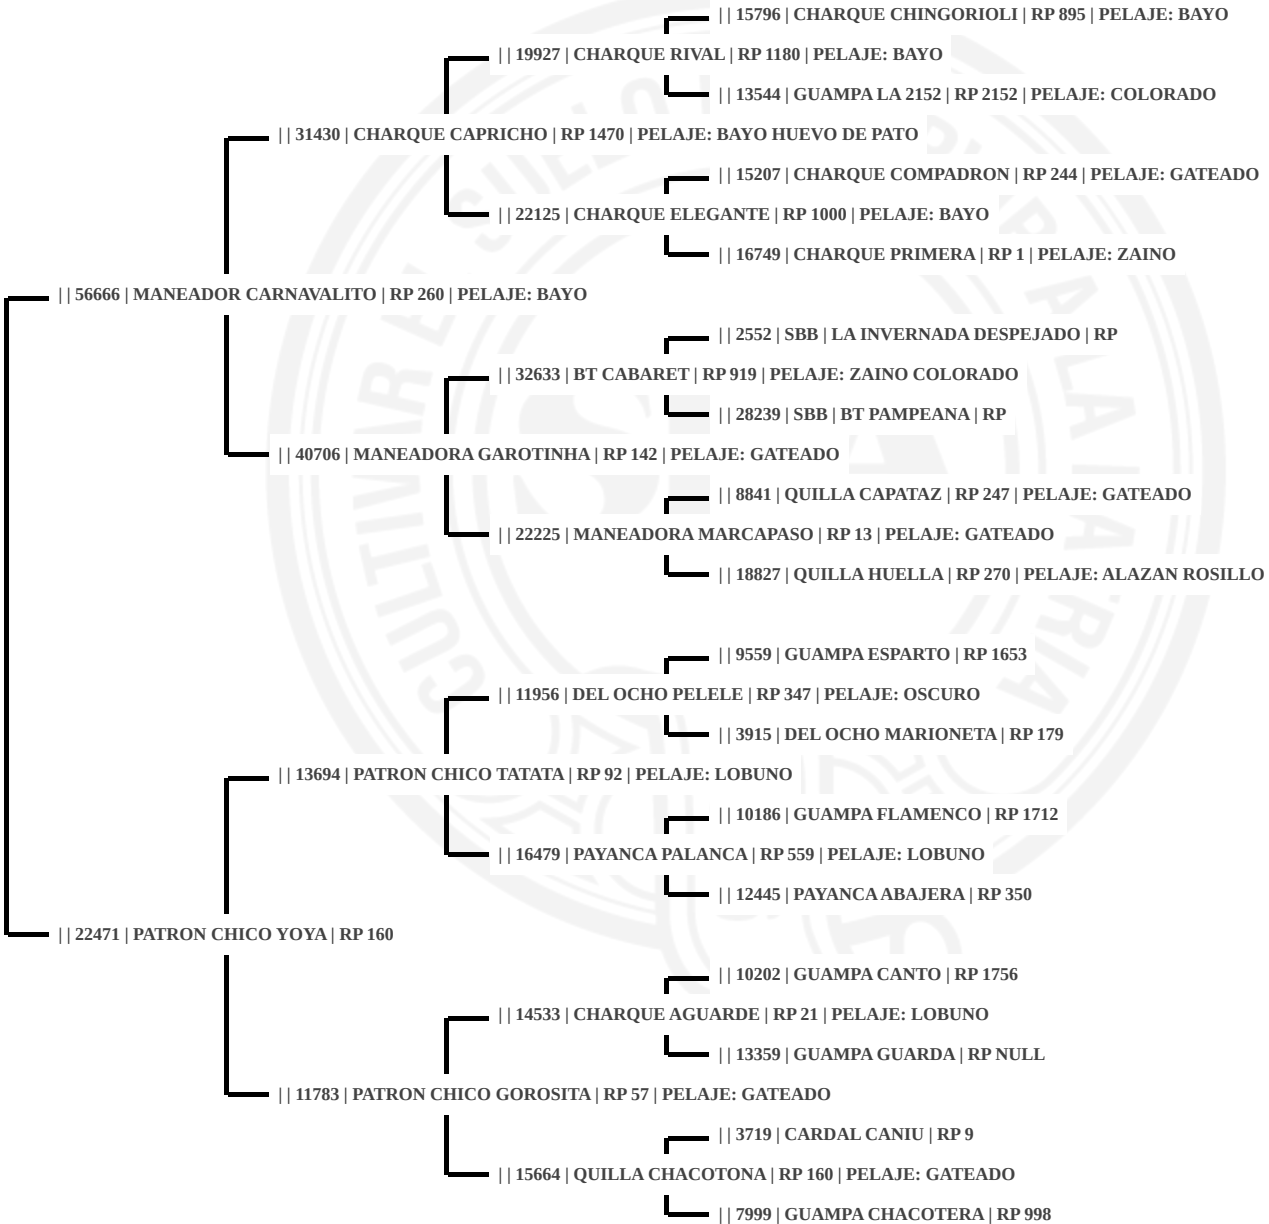

Análisis: EQN0356235 R: 10 - STR: COINCIDE CON PADRE Y MADRE

**CERTIFICADO DE PEDIGREE**

Raza: **200 CRIOLLA**

Criador: **SUC. JULIO ALBERTO BALLESTER**

Propietario: **1229 RUETE GUEMES, LUIS**

Sexo: **Hembra**

Pelaje: COLORADO

Buenos Aires, 7 de Abril de 2026

Análisis: EQN0233772 R: 10 - STR: COINCIDE CON PADRE Y MADRE

**CERTIFICADO DE PEDIGREE**

Raza: **200 CRIOLLA**

Criador: **GAZTAMBIDE, MARCELO**

Propietario: **1229 RUETE GUEMES, LUIS**

Sexo: **Hembra**

RP: **489**

SBA: **080836**

Nombre: **PATRON CHICO LIGA**

Nacimiento: **05/10/2012**

Pelaje: **LOBUNO**

Análisis: EQN0217525 R: 10 - STR: COINCIDE CON PADRE Y MADRE

Buenos Aires, 7 de Abril de 2026