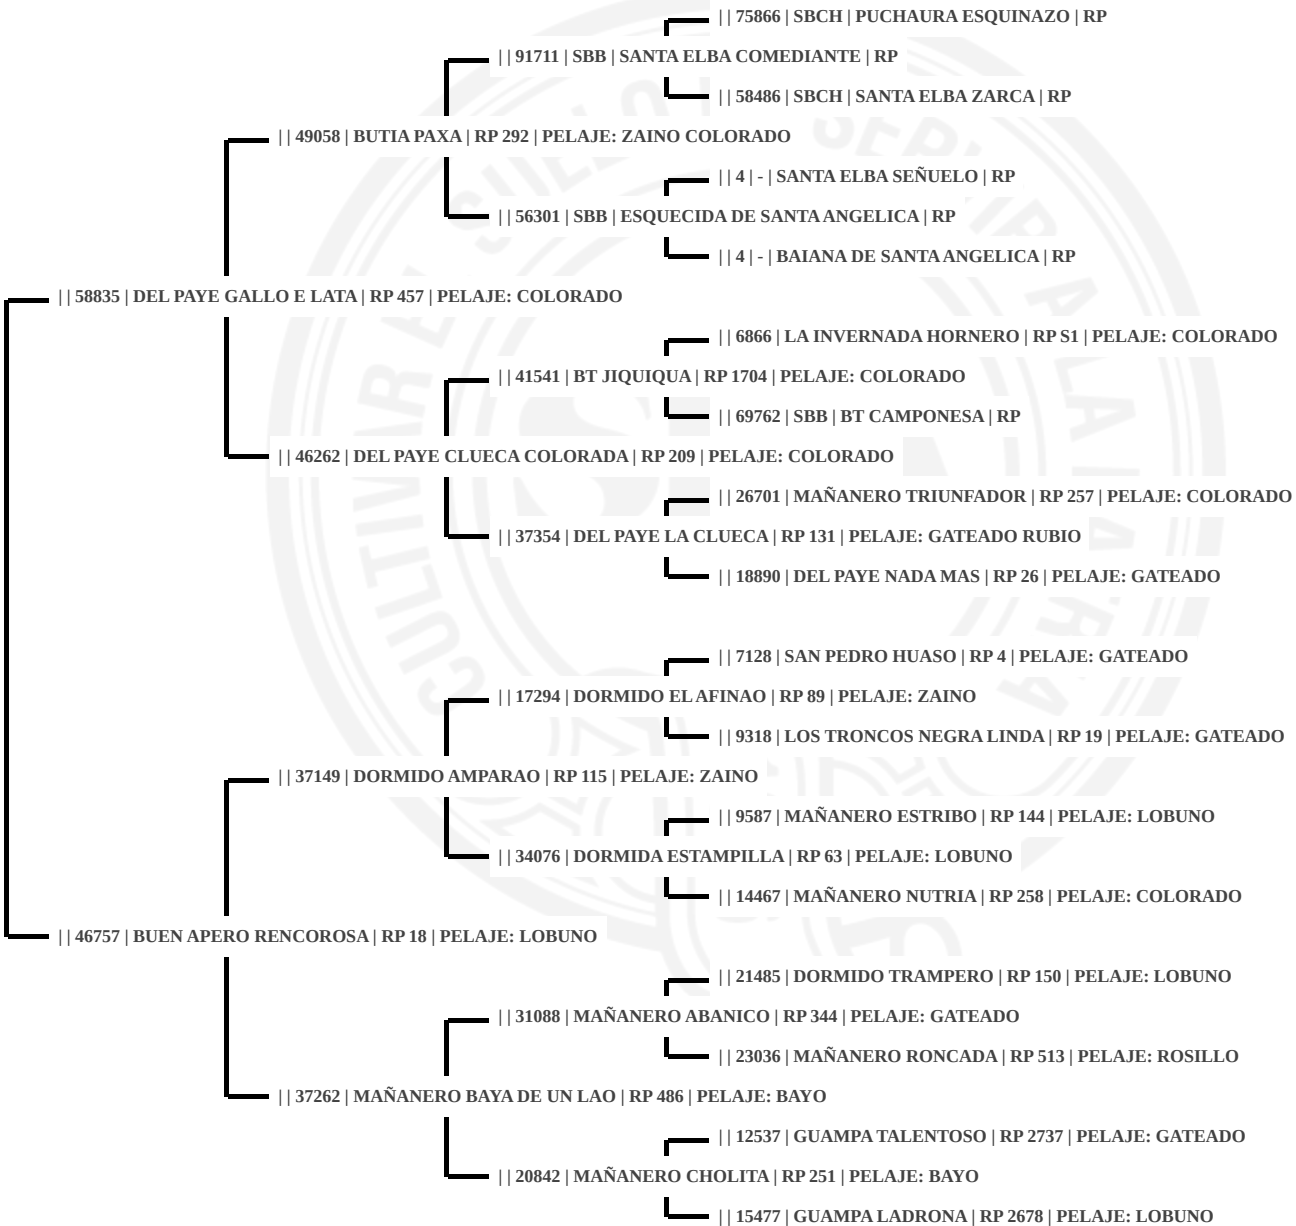

Nacimiento: 25/08/2013

Pelaje: **GATEADO**

Buenos Aires, 7 de Abril de 2026

Análisis: EQN0248570 R: 10 - STR: COINCIDE CON PADRE Y MADRE

**CERTIFICADO DE PEDIGREE**

Raza: **200 CRIOLLA**

Criador: **VESPRINI, IVAN MARCELO Y SANDRO**

Propietario: **1229 RUETE GUEMES, LUIS**

Sexo: **Hembra**

RP: **377**

SBA: **092321**

Nombre: **AGENCIADA OLIMPICA**

Nacimiento: **21/09/2013**

Pelaje: **BAYO**

Buenos Aires, 7 de Abril de 2026

Análisis: EQN0248567 R: 10 - STR: COINCIDE CON PADRE Y MADRE

CERTIFICADO DE PEDIGREE

Raza: 200 CRIOLLA

Criador: RUETE GUEMES, LUIS

Propietario: 1229 RUETE GUEMES, LUIS

Sexo: Hembra

RP: 294

SBA: 0119062

Nombre: CARACU CANDELARIA

Nacimiento: 03/11/2021

Pelaje: GATEADO

Buenos Aires, 7 de Abril de 2026

Análisis: EQN0356233 R: 10 - STR: COINCIDE CON PADRE Y MADRE

CERTIFICADO DE PEDIGREE

Raza: 200 CRIOLLA

Criador: RUETE GUEMES, LUIS