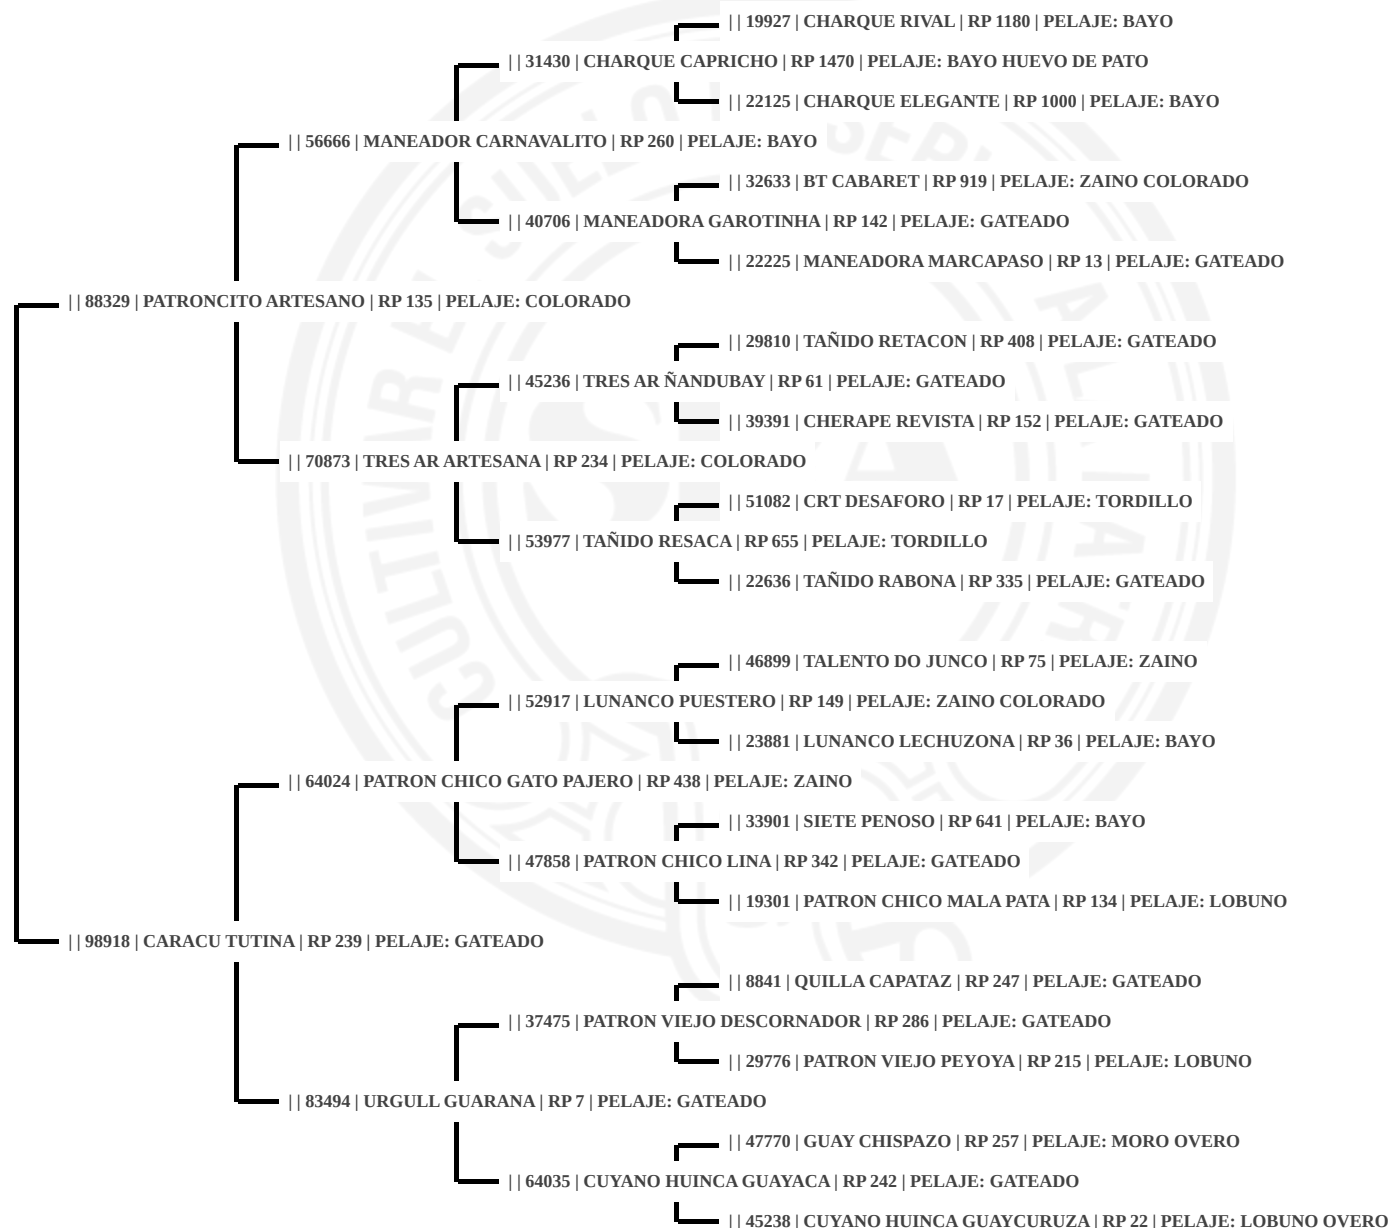

Nombre: CARACU CERES

Nacimiento: 31/10/2019

Pelaje: ZAINO

Buenos Aires, 7 de Abril de 2026

**CERTIFICADO DE PEDIGREE**

Raza: **200 CRIOLLA**

Criador: **RUETE GUEMES, LUIS**

Propietario: **1229 RUETE GUEMES, LUIS**

Sexo: **Hembra**

RP: **300**

SBA: **0121113**

Nombre: **CARACU MAGNOLIA**

Nacimiento: **23/11/2022**

Pelaje: **GATEADO**

Buenos Aires, 7 de Abril de 2026

Análisis: EQN0356236 R: 10 - STR: COINCIDE CON PADRE Y MADRE

CERTIFICADO DE PEDIGREE

Raza: 200 CRIOLLA

Criador: RUETE GUEMES, LUIS

Propietario: 1229 RUETE GUEMES, LUIS

Sexo: Hembra

RP: 236

SBA: 098915

Nombre: CARACU TOMASITA