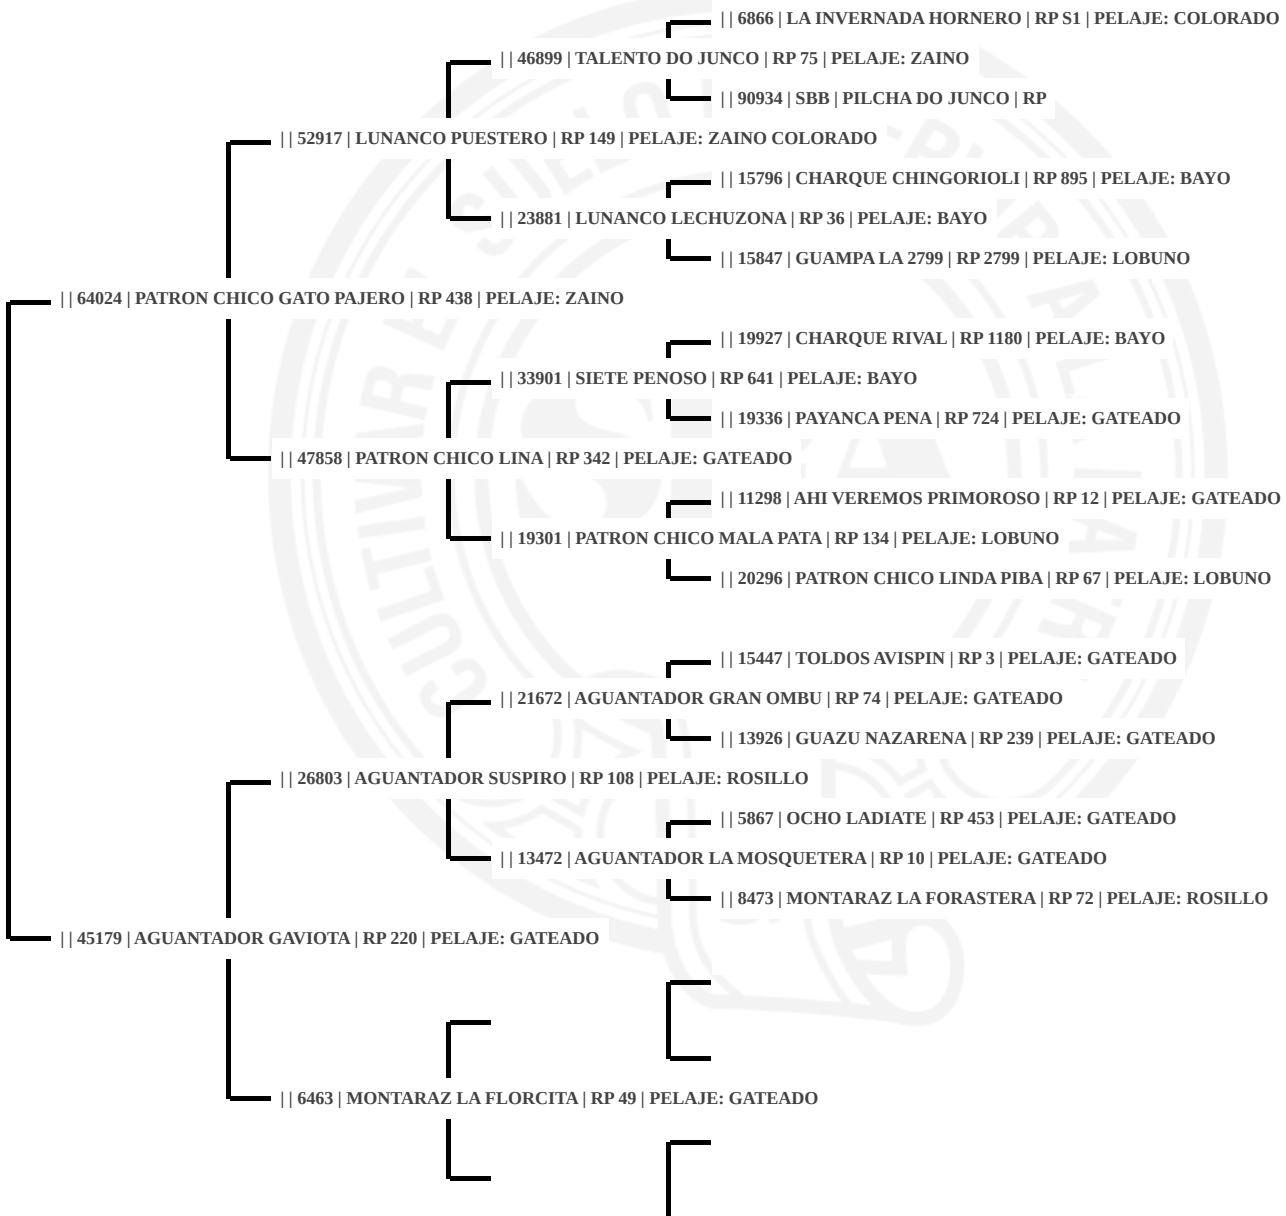

CERTIFICADO DE PEDIGREE

Raza: 200 CRIOLLA

Criador: RUETE GUEMES, LUIS

Propietario: 1229 RUETE GUEMES, LUIS

Sexo: Hembra

RP: 236

SBA: 098915

Nombre: CARACU TOMASITA

Nacimiento: 31/03/2017

Pelaje: GATEADO

Buenos Aires, 7 de Abril de 2026

Análisis: EQN0296166 R: 10 - STR: COINCIDE CON PADRE Y MADRE

**CERTIFICADO DE PEDIGREE**

Raza: **200 CRIOLLA**

Criador: **RUETE GUEMES, LUIS**