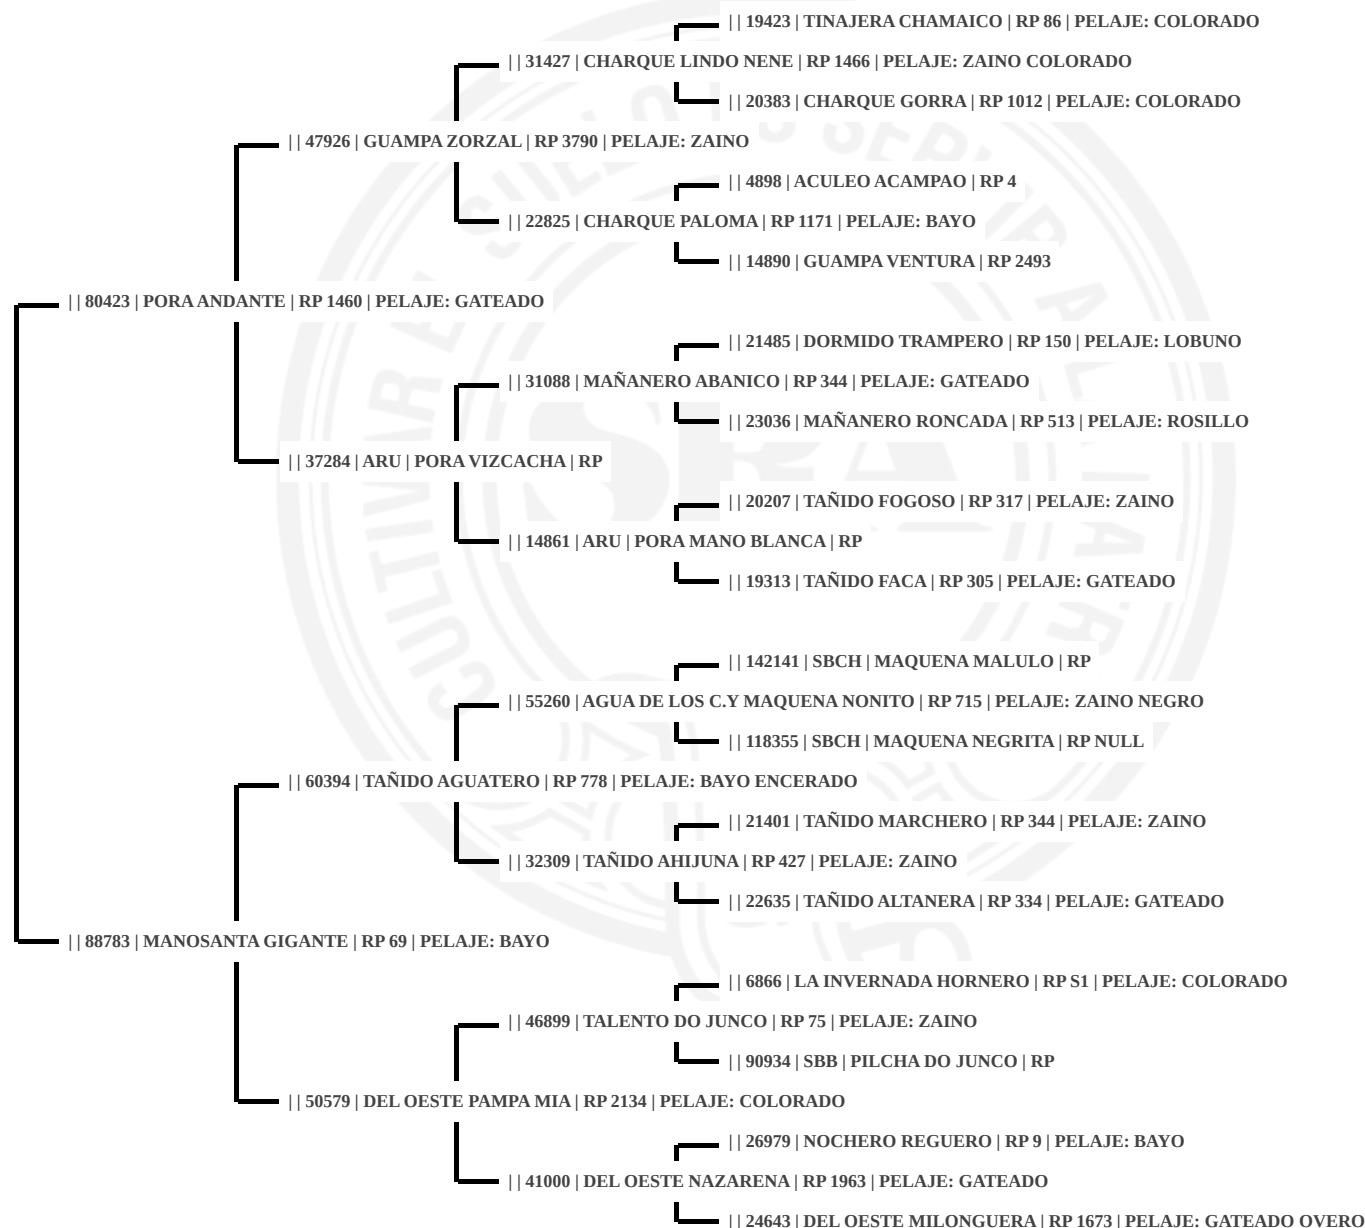

Nacimiento: 31/03/2017

Pelaje: GATEADO

Buenos Aires, 7 de Abril de 2026

Análisis: EQN0296166 R: 10 - STR: COINCIDE CON PADRE Y MADRE

**CERTIFICADO DE PEDIGREE**

Raza: **200 CRIOLLA**

Criador: **RUETE GUEMES, LUIS**

Propietario: **1229 RUETE GUEMES, LUIS**

Sexo: **Hembra**

RP: **292**

SBA: **0119060**

Nombre: **CARACU TUCURA**

Nacimiento: **31/10/2021**

Pelaje: **BAYO**

Buenos Aires, 7 de Abril de 2026

Nombre: CARACU TUTINA

Nacimiento: 05/11/2017

Pelaje: GATEADO

Buenos Aires, 7 de Abril de 2026

Análisis: EQN0296167 R: 10 - STR: COINCIDE CON PADRE Y MADRE

CERTIFICADO DE PEDIGREE

Raza: 200 CRIOLLA

Criador: RUETE GUEMES, LUIS