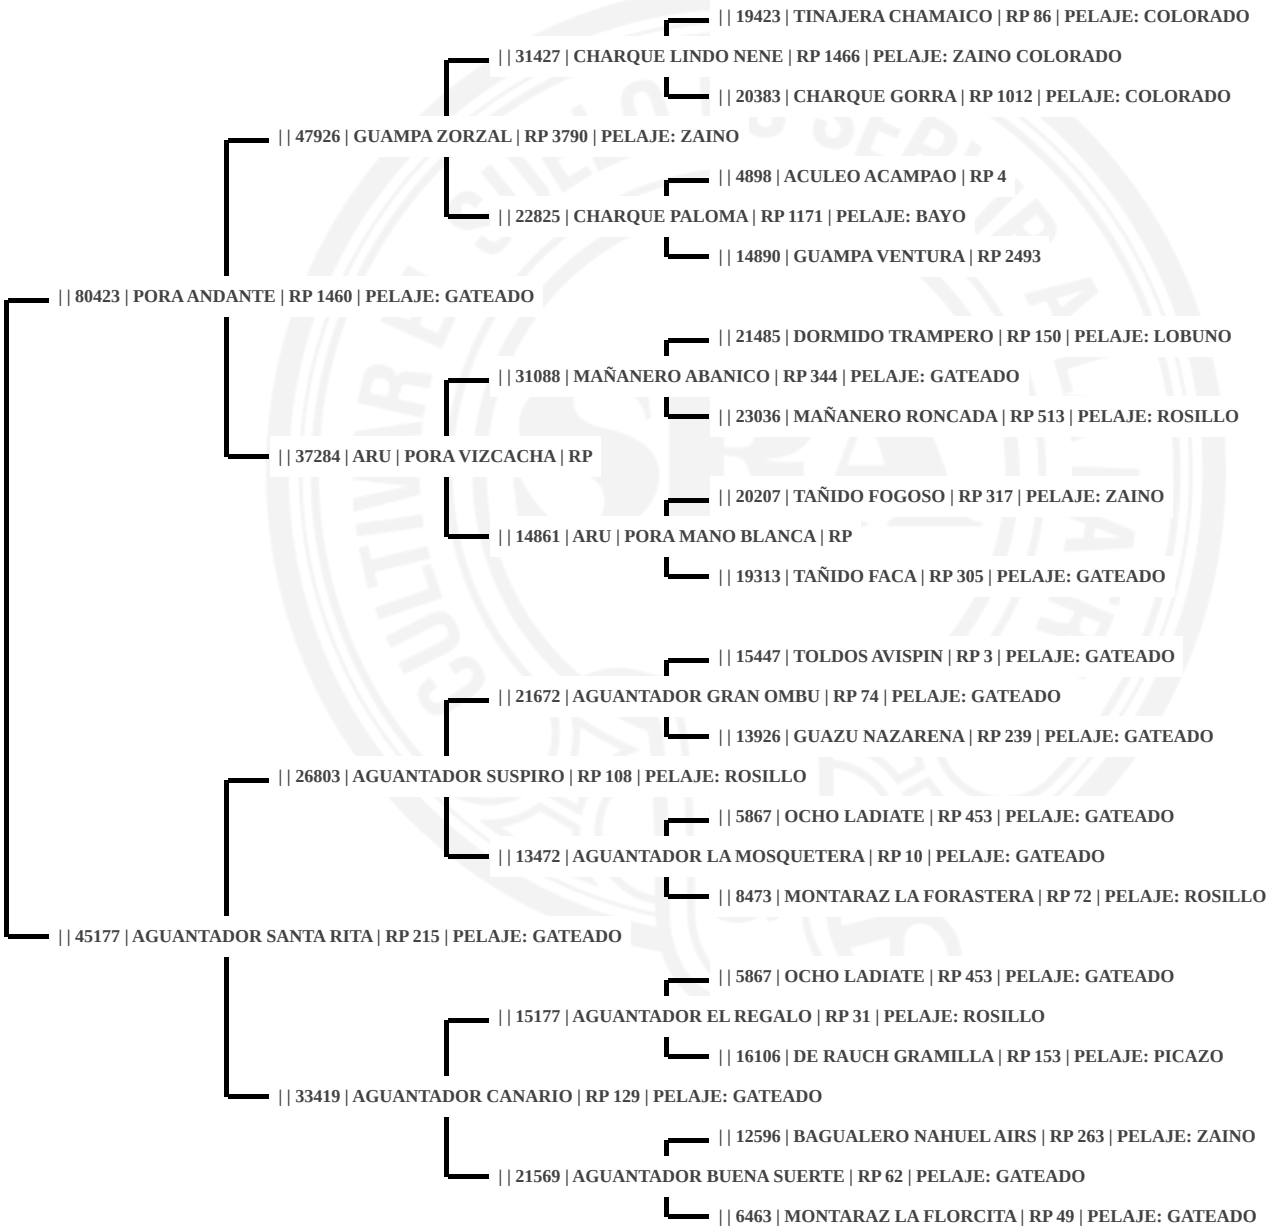

Nacimiento: 25/08/2013

Pelaje: **GATEADO**

Buenos Aires, 7 de Abril de 2026

Análisis: EQN0248570 R: 10 - STR: COINCIDE CON PADRE Y MADRE

**CERTIFICADO DE PEDIGREE**

Raza: **200 CRIOLLA**

Criador: **VESPRINI, IVAN MARCELO Y SANDRO**

Análisis: EQN0248567 R: 10 - STR: COINCIDE CON PADRE Y MADRE

CERTIFICADO DE PEDIGREE

Raza: 200 CRIOLLA

Criador: RUETE GUEMES, LUIS

Propietario: 1229 RUETE GUEMES, LUIS

Sexo: Hembra

RP: 294

SBA: 0119062

Nombre: CARACU CANDELARIA

Nacimiento: 03/11/2021

Pelaje: GATEADO

Buenos Aires, 7 de Abril de 2026

Análisis: EQN0356233 R: 10 - STR: COINCIDE CON PADRE Y MADRE

CERTIFICADO DE PEDIGREE

Raza: 200 CRIOLLA

Criador: RUETE GUEMES, LUIS

Propietario: 1229 RUETE GUEMES, LUIS

Sexo: Hembra

RP: 293

SBA: 0119061

Nombre: CARACU CASUARINA

Nacimiento: 31/10/2021

Pelaje: GATEADO

Buenos Aires, 7 de Abril de 2026